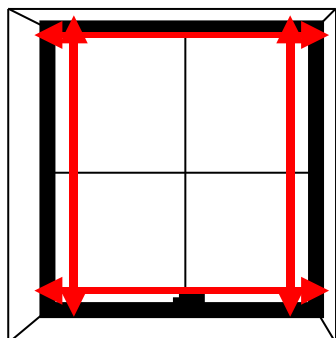

Opmålingsvejledning til Lamelgardiner

Når du skal måle op til dine nye Lamelgardiner er det vigtigt, at du følger denne vejledning. Ved at bruge vejledningen vil du blive guidet igennem opmåling og dermed være sikker på, at du får den helt rigtige Lamelgardiner til dit hjem.

Print denne guide ud, så du kan bruge den når du måler

For at være sikker på målene, skal du tage minimum to mål af bredden og højden. De mål du så skal bestille, er altid det smalleste i bredden og det højeste i højden – så er du sikker på at lamelgardinet kan være i eks. vinduesrammen. Hovedreglen er altid, at de mål du bestiller, er de færdige mål som lamelgardinet vil få.

(Røde streger er de steder du skal måle dit vindue op)

1. Opmåling af bredde

- Opmål bredden, der hvor lamelgardinet skal sidde. Den bredde du bestiller er den bredde, som det færdige lamelgardin vil have. (Der bliver ikke fratrukket eller tillagt noget til dine mål!)
- Inden i vinduesramme: Skal lamelgardinet sidde indenfor en karm eller i en vinduesramme skal du fratrække i alt 1 cm. så du undgår, at lamelgardinet støder på siderne.

2. Opmåling af højde

3. Opmål højden, der hvor lamelgardinet skal sidde. Den højde du bestiller er den højde som det færdige lamelgardin vil have. (Der bliver ikke fratrukket eller tillagt noget til dine mål!)
- For at lamellerne ikke "står" på gulvet skal du fratrække 2 cm. fra total højden. Dermed vil der være 2 cm. luft fra gulv til lamelgardin.