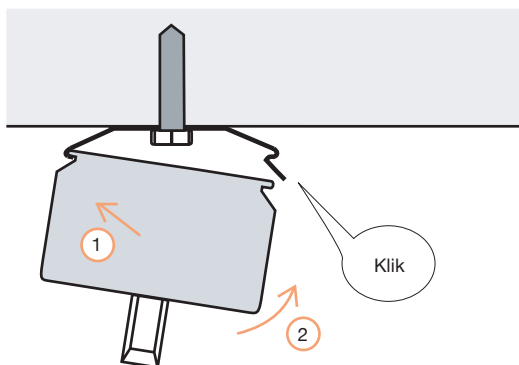

unig

MONTERINGS- OG BETJENINGSVEJLEDNING

Lamelgardin

unig MONTERINGS- OG BETJENINGSVEJLEDNING

	0	1 501	2 701	3 901	5 101	6 301
	-	-	-	-	-	-
	1 500	2 700	3 900	5 100	6 300	7 000
	2	3	4	5	6	7

1

Montering af loftclips

Fig. Loftclips

$$X = \frac{1}{2}Y + 10 \text{ mm}$$

2

Montering af lameller

3a

Montering af lameller

3b

Montering af bundvægte