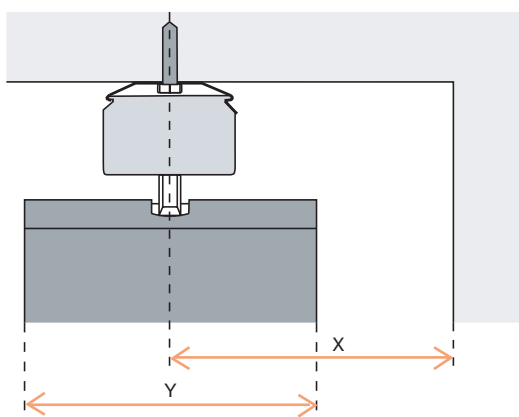

unig

MONTERINGS- OG BETJENINGSVEJLEDNING

Lamelgardin

unig MONTERINGS- OG BETJENINGSVEJLEDNING

	0	1 501	2 701	3 901	5 101	6 301
	-	-	-	-	-	-
	1 500	2 700	3 900	5 100	6 300	7 000
	2	3	4	5	6	7

1

Montering af loftclips

Fig. Loftclips

$$X = \frac{1}{2}Y + 10 \text{ mm}$$

2

Montering af lameller

3a

Montering af lameller

3b

Montering af bundvægte