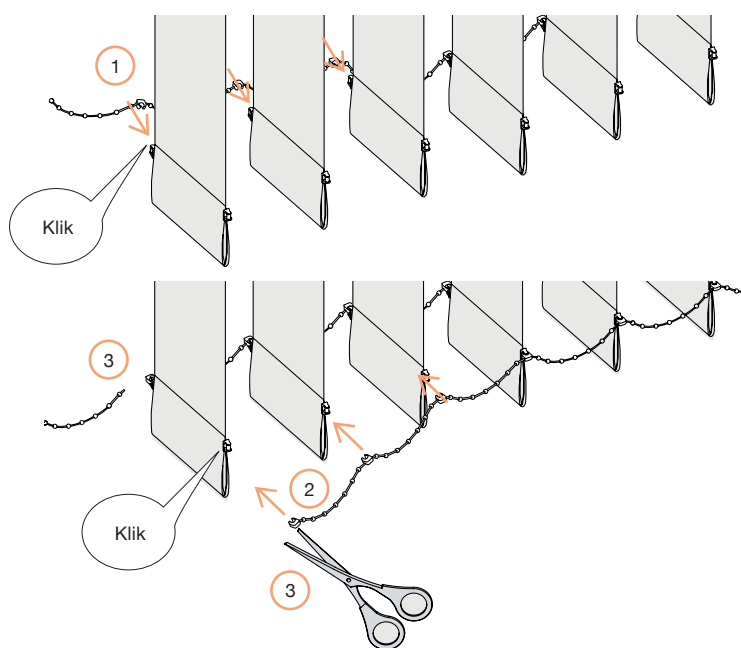

unig

MONTERINGS- OG BETJENINGSVEJLEDNING

Lamelgardin

unig MONTERINGS- OG BETJENINGSVEJLEDNING

	0	1 501	2 701	3 901	5 101	6 301
	-	-	-	-	-	-
	1 500	2 700	3 900	5 100	6 300	7 000
	2	3	4	5	6	7

1

Montering af loftclips

Fig. Loftclips

$$X = \frac{1}{2}Y + 10 \text{ mm}$$

2

Montering af lameller

3a

Montering af lameller

3b

Montering af bundvægte