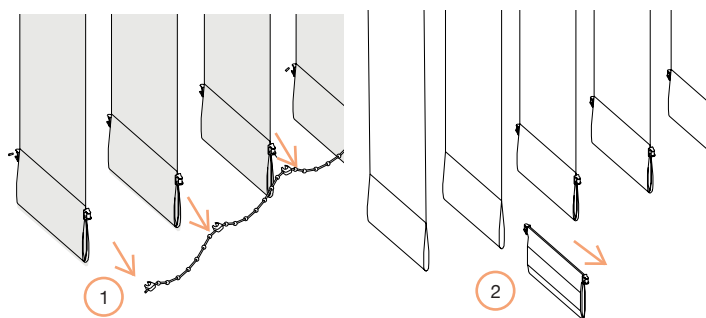

4

Afmontering af bundvægte