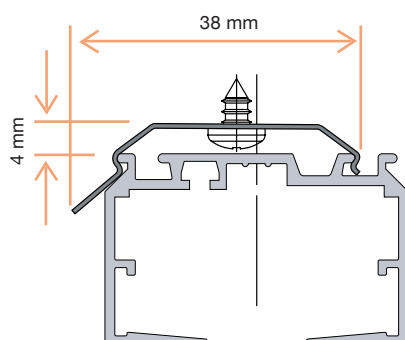

unig

MONTERINGS- OG BETJENINGSVEJLEDNING

Lamelgardin

unig MONTERINGS- OG BETJENINGSVEJLEDNING

	0	1 501	2 701	3 901	5 101	6 301
	-	-	-	-	-	-
	1 500	2 700	3 900	5 100	6 300	7 000
	2	3	4	5	6	7

1

Montering af loftclips

Fig. Loftclips

$$X = \frac{1}{2}Y + 10 \text{ mm}$$

2

Montering af lameller

3a

Montering af lameller

3b

Montering af bundvægte