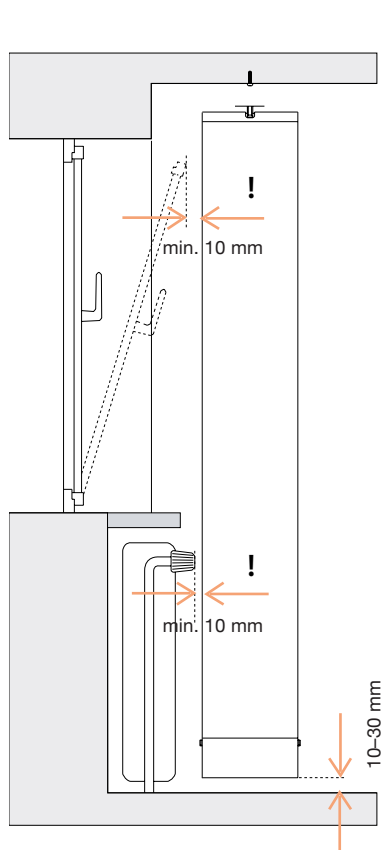

unig

MONTERINGS- OG BETJENINGSVEJLEDNING

Lamelgardin

unig MONTERINGS- OG BETJENINGSVEJLEDNING

	0	1 501	2 701	3 901	5 101	6 301
	-	-	-	-	-	-
	1 500	2 700	3 900	5 100	6 300	7 000
	2	3	4	5	6	7

1

Montering af loftclips

Fig. Loftclips

$$X = \frac{1}{2}Y + 10 \text{ mm}$$

2

Montering af lameller

3a

Montering af lameller

3b

Montering af bundvægte