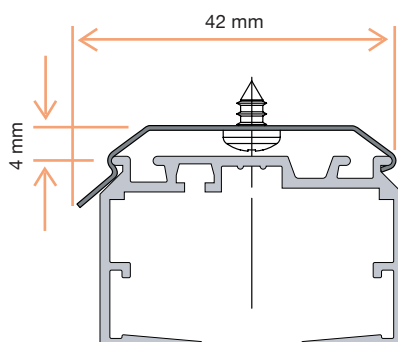

unig

MONTERINGS- OG BETJENINGSVEJLEDNING

Lamelgardin

unig MONTERINGS- OG BETJENINGSVEJLEDNING

	0	1 501	2 701	3 901	5 101	6 301
	-	-	-	-	-	-
	1 500	2 700	3 900	5 100	6 300	7 000
	2	3	4	5	6	7

1

Montering af loftclips

Fig. Loftclips

$$X = \frac{1}{2}Y + 10 \text{ mm}$$

2

Montering af lameller

3a

Montering af lameller

3b

Montering af bundvægte