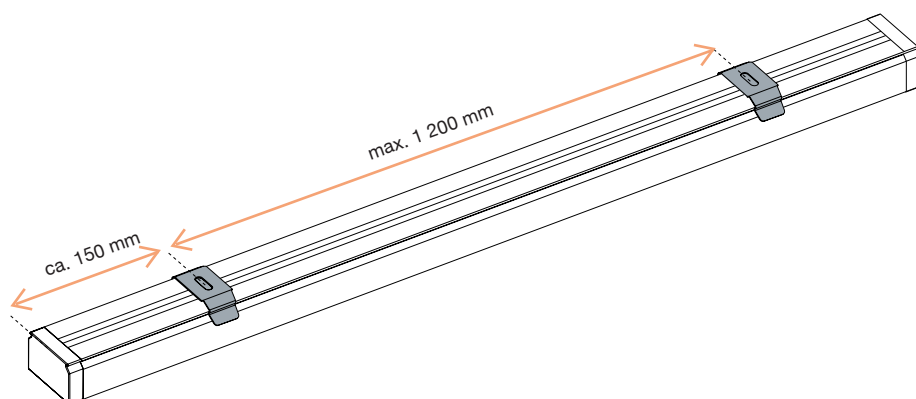

unig

MONTERINGS- OG BETJENINGSVEJLEDNING

Lamelgardin

unig MONTERINGS- OG BETJENINGSVEJLEDNING

	0	1 501	2 701	3 901	5 101	6 301
	-	-	-	-	-	-
	1 500	2 700	3 900	5 100	6 300	7 000
	2	3	4	5	6	7

1

Montering af loftclips

Fig. Loftclips

$$X = \frac{1}{2}Y + 10 \text{ mm}$$

2

Montering af lameller

3a

Montering af lameller

3b

Montering af bundvægte